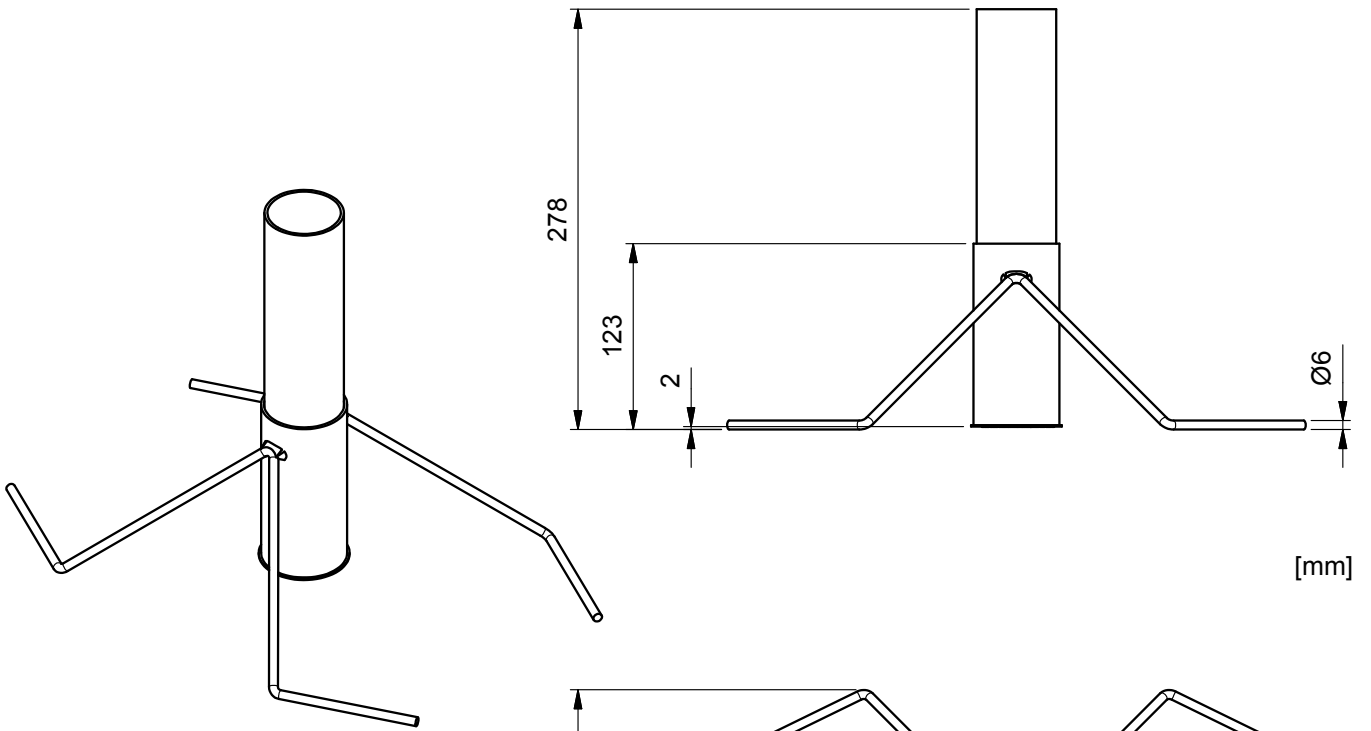

SMB SYSTEM S

0,65 kg

EN 13374-A

Item	Part number
1+2+2	11600
1	11601
2	11022
3	10730

TI 1238-1

COMBISAFE®

© Combisafe International AB