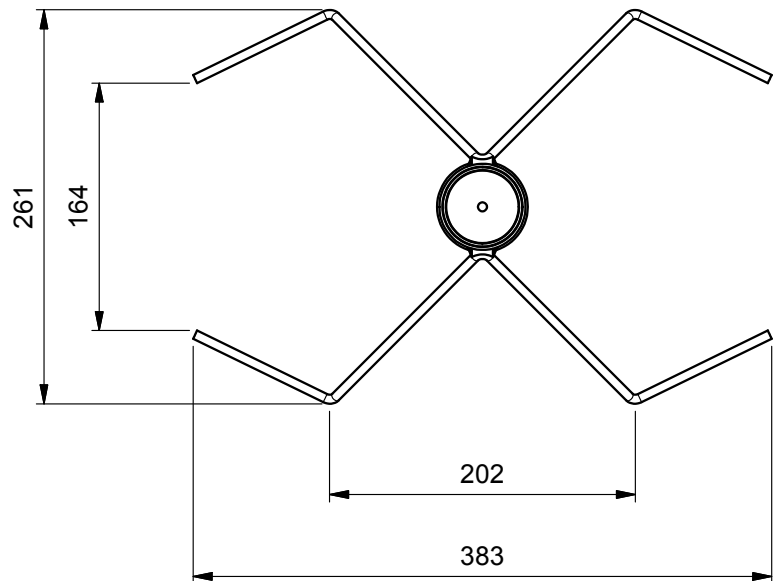

SMB SYSTEM S

0,65 kg

EN 13374-A

Item	Part number
1+2+2	11600
1	11601
2	11022
3	10730

TI 1238-1

COMBISAFE®

© Combisafe International AB