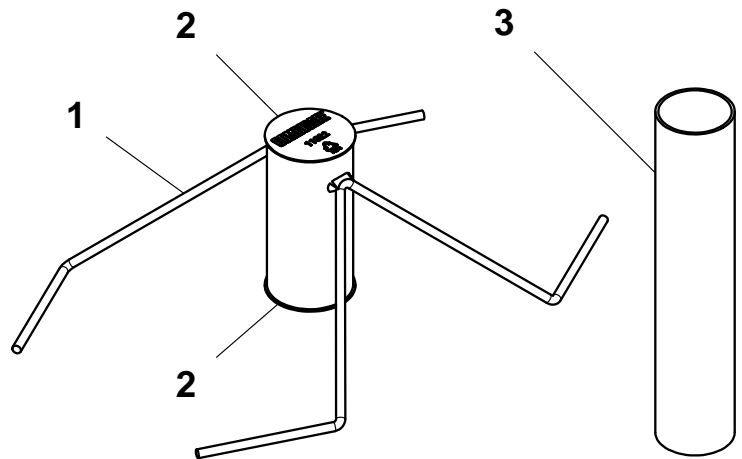

SMB SYSTEM S

0,65 kg

EN 13374-A

Item	Part number
1+2+2	11600
1	11601
2	11022
3	10730

TI 1238-1

COMBISAFE®

© Combisafe International AB