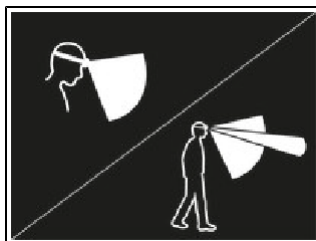

Universe	Professional
Type	Lighting
Category	Headlamps
Subcategory	Ultra-compact and versatile Headlamps

Hybrid
CONCEPT®

ARIA 2R

Den kompakte og oppladbare ARIA 2R-hodelykten med 600 lumen er spesielt designet for å brukes av håndverkere og vedlikeholdspersonell. Slitesterk, den er fall- og slagbestandig. Den er også vanntett og støvtett, noe som gjør den egnet for ulike arbeidsforhold. Enkel å bruke, med en enkelt knapp for å kontrollere alle lampefunksjoner. Den brede, jevne strålen gir komfortabel nærllys, og den blandede lysstrålen gjør det lettere å bevege seg rundt. Den er praktisk og kan bæres på hodet, rundt halsen og på forskjellige typer hjelmer, ved hjelp av monteringsplater som er tilgjengelig som tilbehør. ARIA 2R kommer med tre standardbatterier og er også kompatibel med det oppladbare CORE-batteriet, med sitt HYBRID KONSEPT-løsning.

Den kompakte ARIA 2R-hodelykten kan enkelt oppbevares i en verktøykasse.

Den brede, jevne strålen gir komfortabel belysning for arbeid på nært hold, og den blandede lysstrålen gjør det lettere å bevege seg rundt.