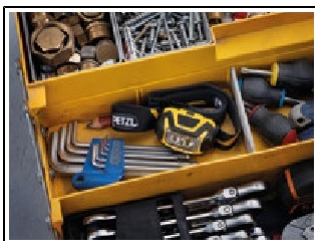

Universe	Professional
Type	Lighting
Category	Headlamps
Subcategory	Ultra-compact and versatile Headlamps

Hybrid
CONCEPT®

ARIA 2R

Den kompakte og oppladbare ARIA 2R-hodelykten med 600 lumen er spesielt designet for å brukes av håndverkere og vedlikeholdspersonell. Slitesterk, den er fall- og slagbestandig. Den er også vanntett og støvtett, noe som gjør den egnet for ulike arbeidsforhold. Enkel å bruke, med en enkelt knapp for å kontrollere alle lampefunksjoner. Den brede, jevne strålen gir komfortabel nærllys, og den blandede lysstrålen gjør det lettere å bevege seg rundt. Den er praktisk og kan bæres på hodet, rundt halsen og på forskjellige typer hjelmer, ved hjelp av monteringsplater som er tilgjengelig som tilbehør. ARIA 2R kommer med tre standardbatterier og er også kompatibel med det oppladbare CORE-batteriet, med sitt HYBRID KONSEPT-løsning.