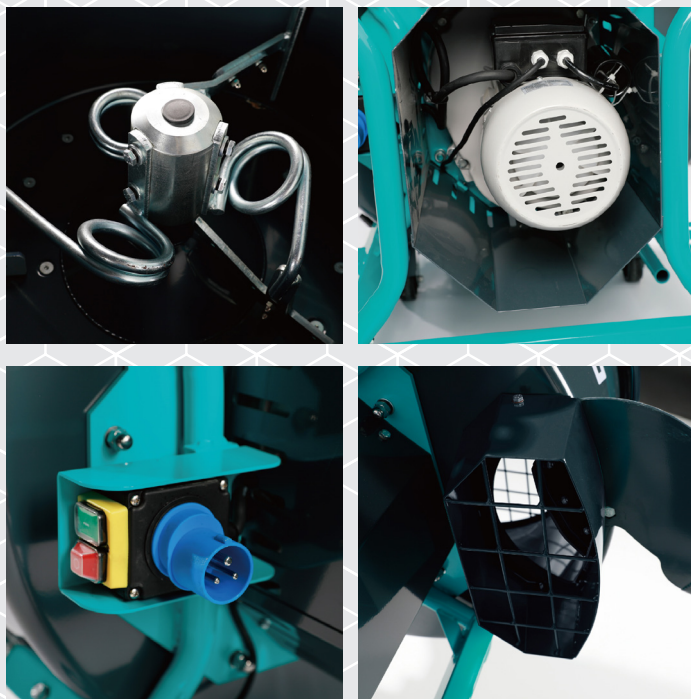

Art.nr 152051/Nobb: 57651644

BIHUI TVANGSBLANDER

Kraftig mikser med en kompakt og robust design.

Avtagbar visp for enkel rengjøring.

Trommel 120L, 100L blandekapasitet.

Lokket er enkelt å åpne.

Med sekkesprekker på lokket.

Egnet for å blande sement, mørtel, gips og betong.

Store hjul gjør det greit å flytte maskinen.

T: 55 94 74 94 | E: bestilling@askmur.no | www.askmur.no

KVALITETSVERKTØY, TILBEHØR OG MASKINER TIL MUR OG FLIS